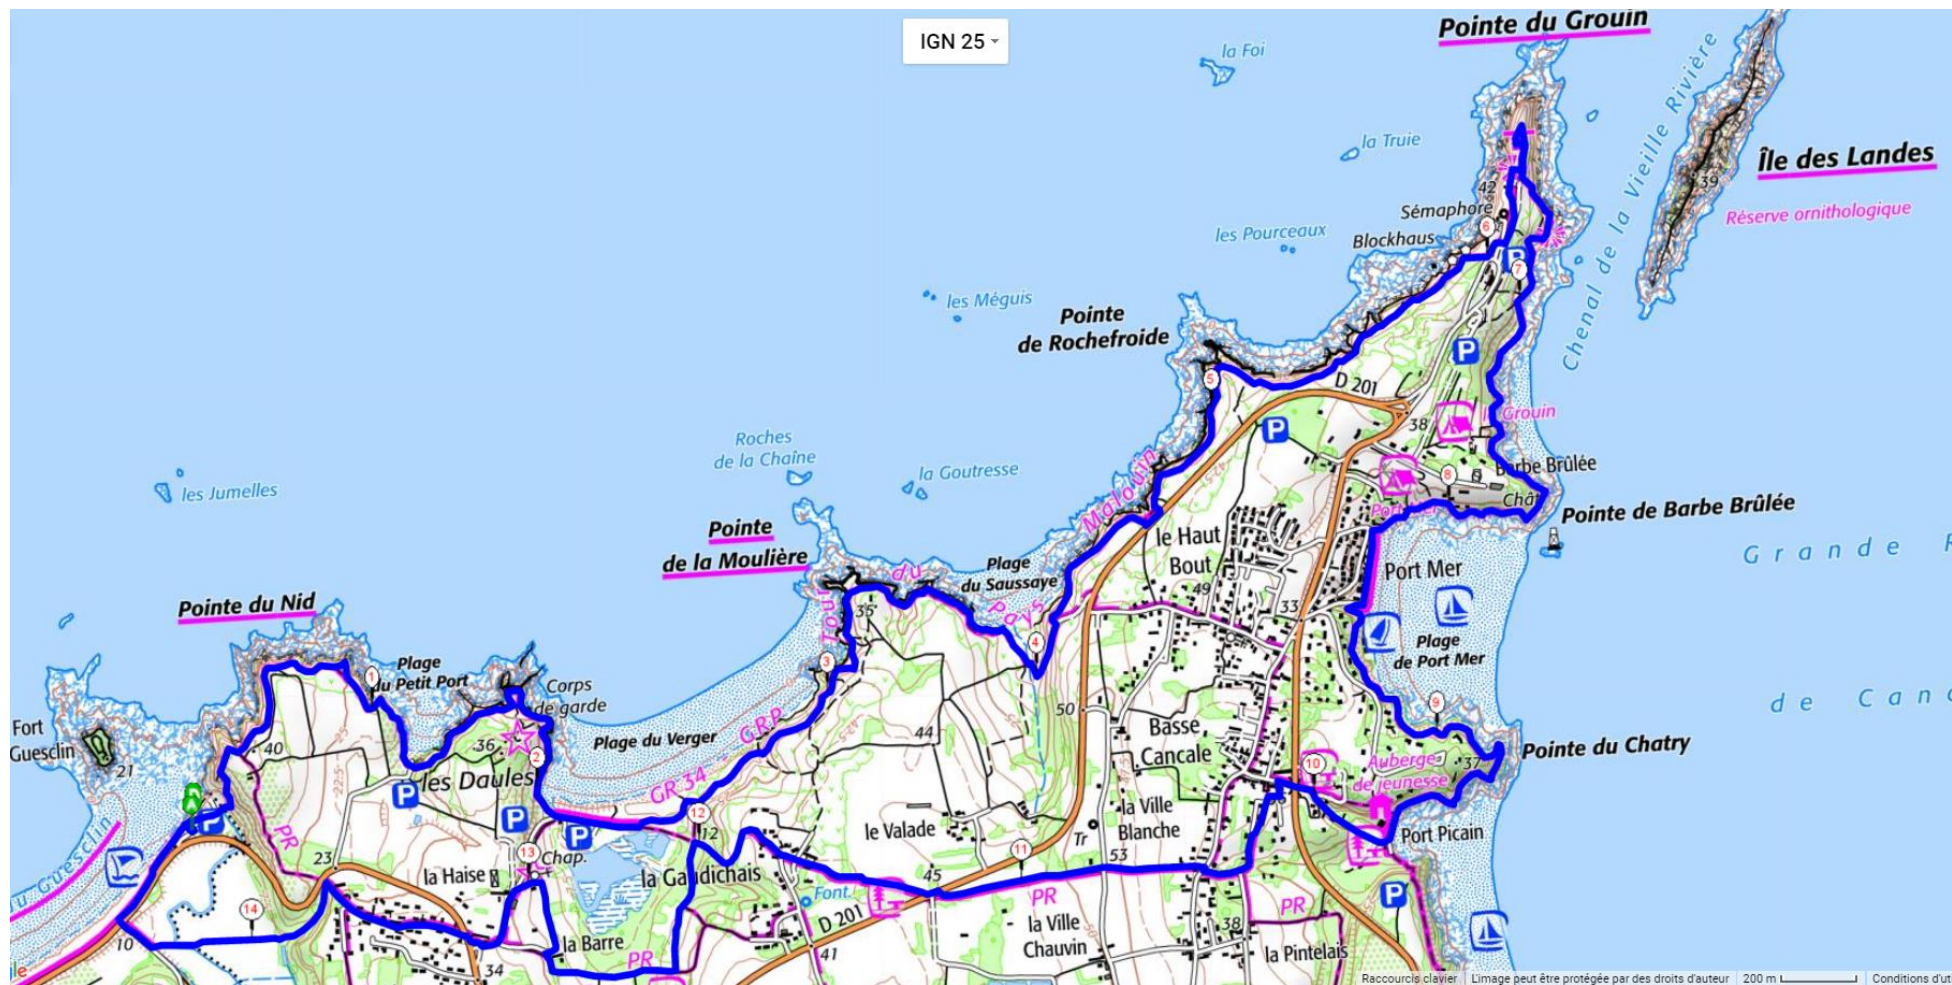

Cancale 15 km

Départ du parking Anse Du Guesclin, D 201

Cancale 14 km

Cancale 13 km

Cancale 11 km