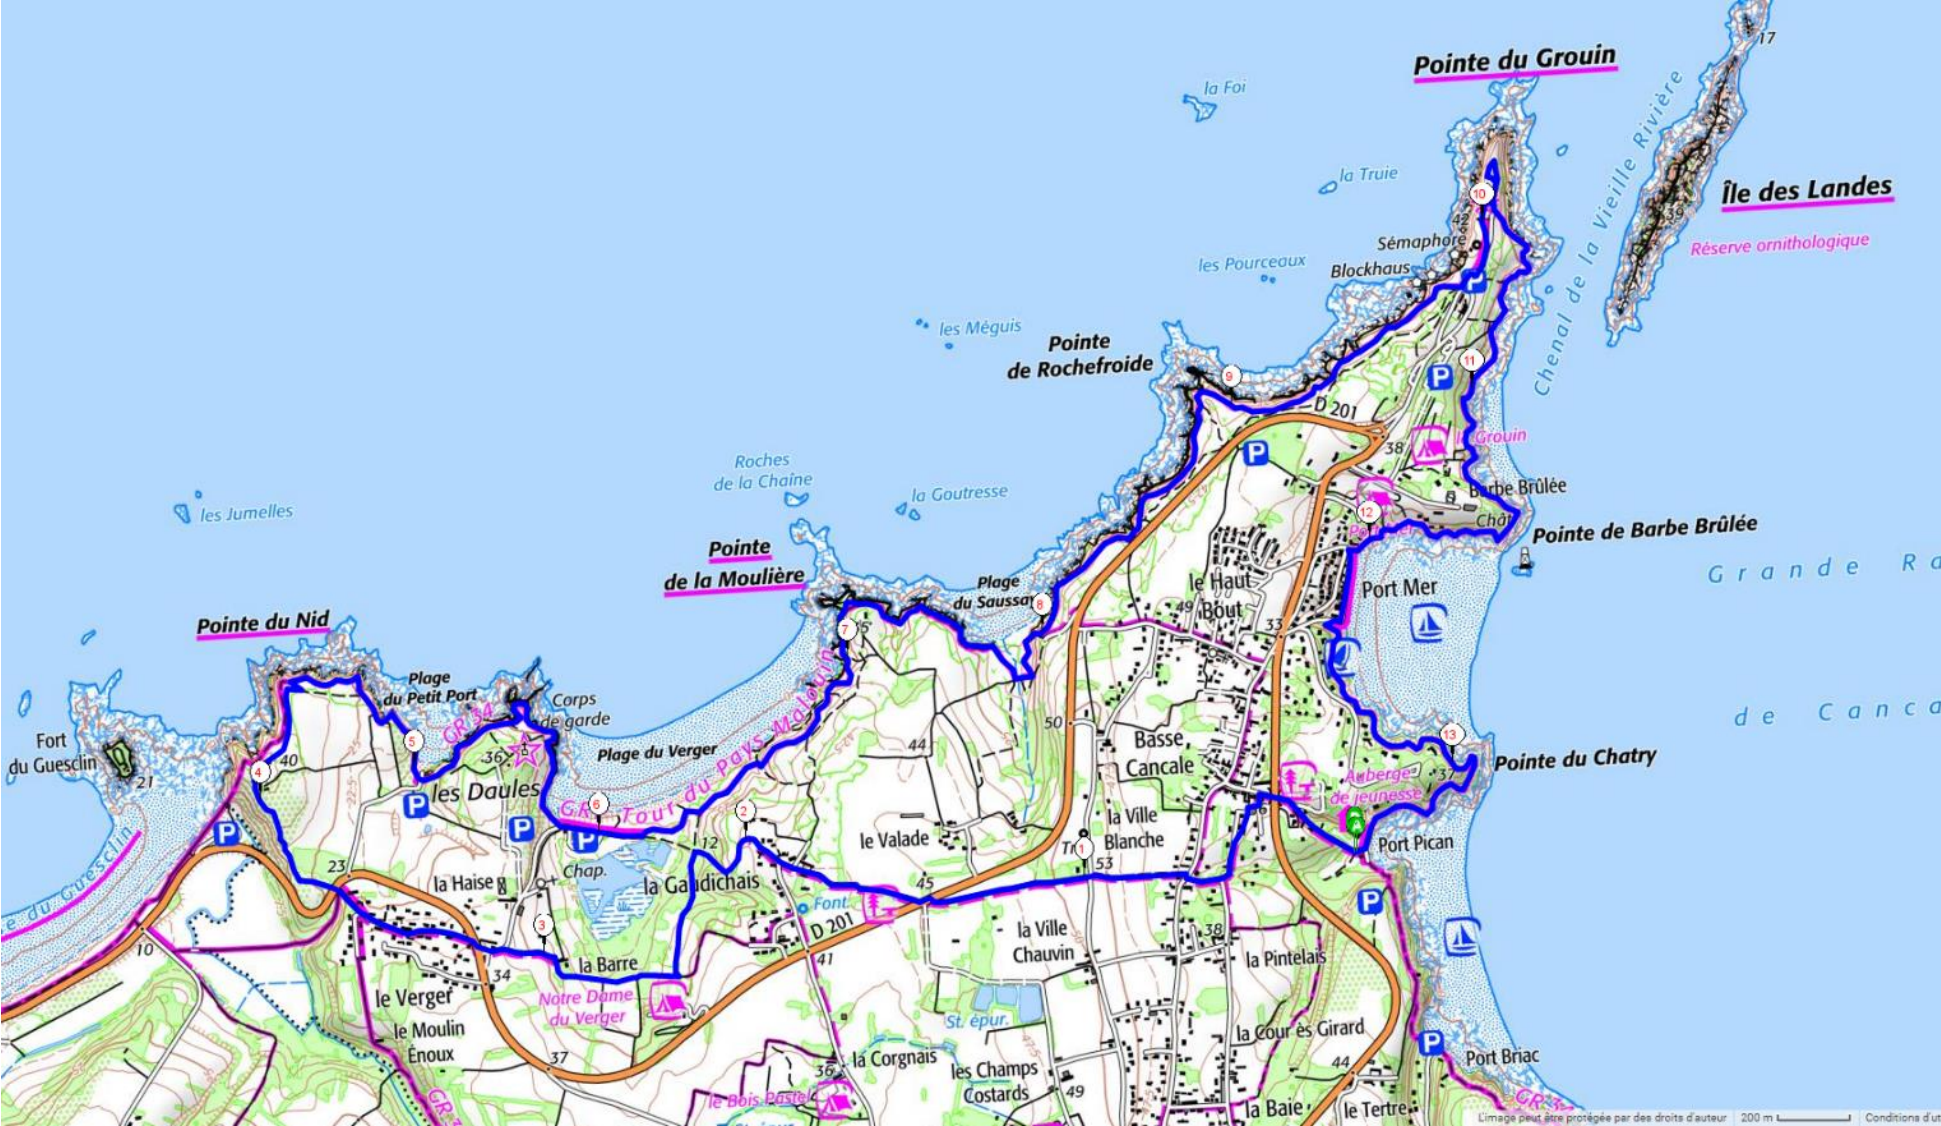

Cancale 15 km

Départ du parking Anse Du Guesclin, D 201

Cancale 14 km

Cancale 13 km

Cancale 11 km