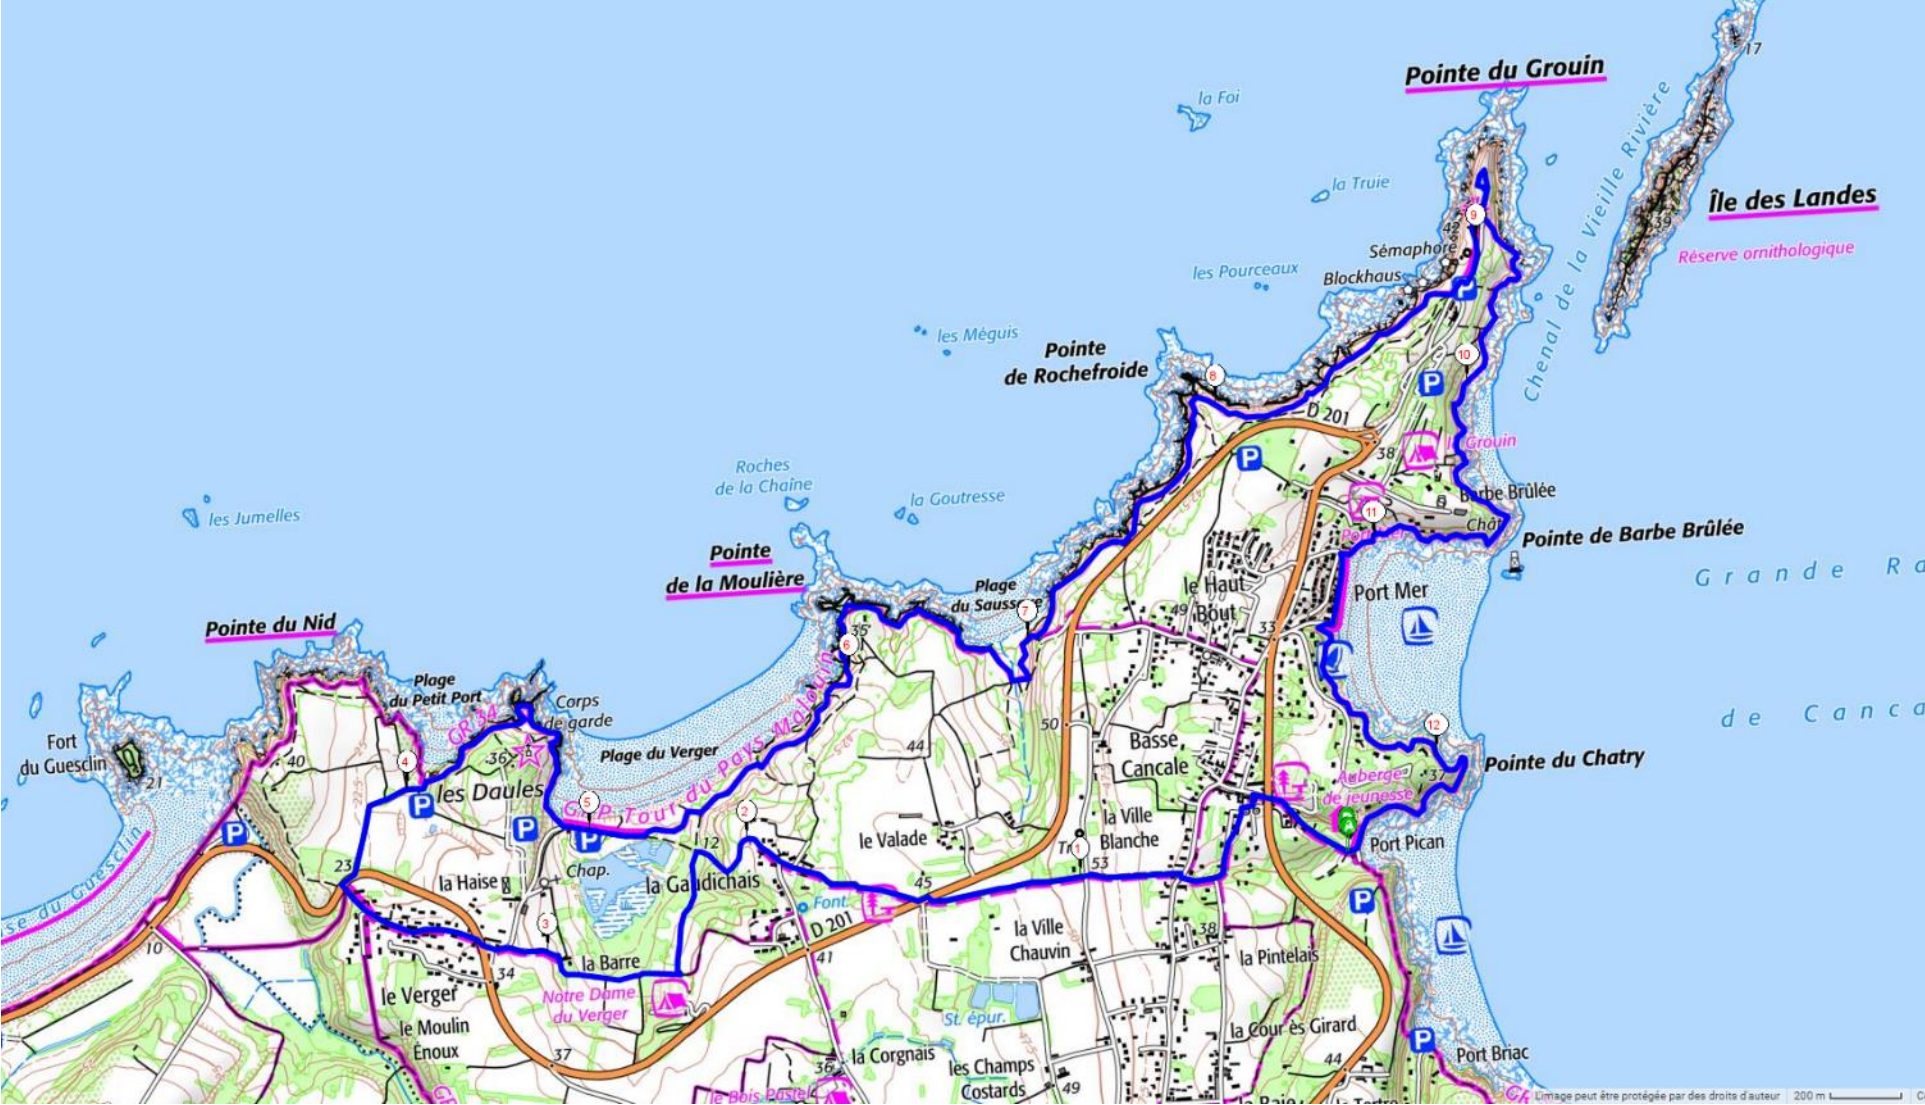

Cancale 15 km

Départ du parking Anse Du Guesclin, D 201

Cancale 14 km

Cancale 13 km

Cancale 11 km